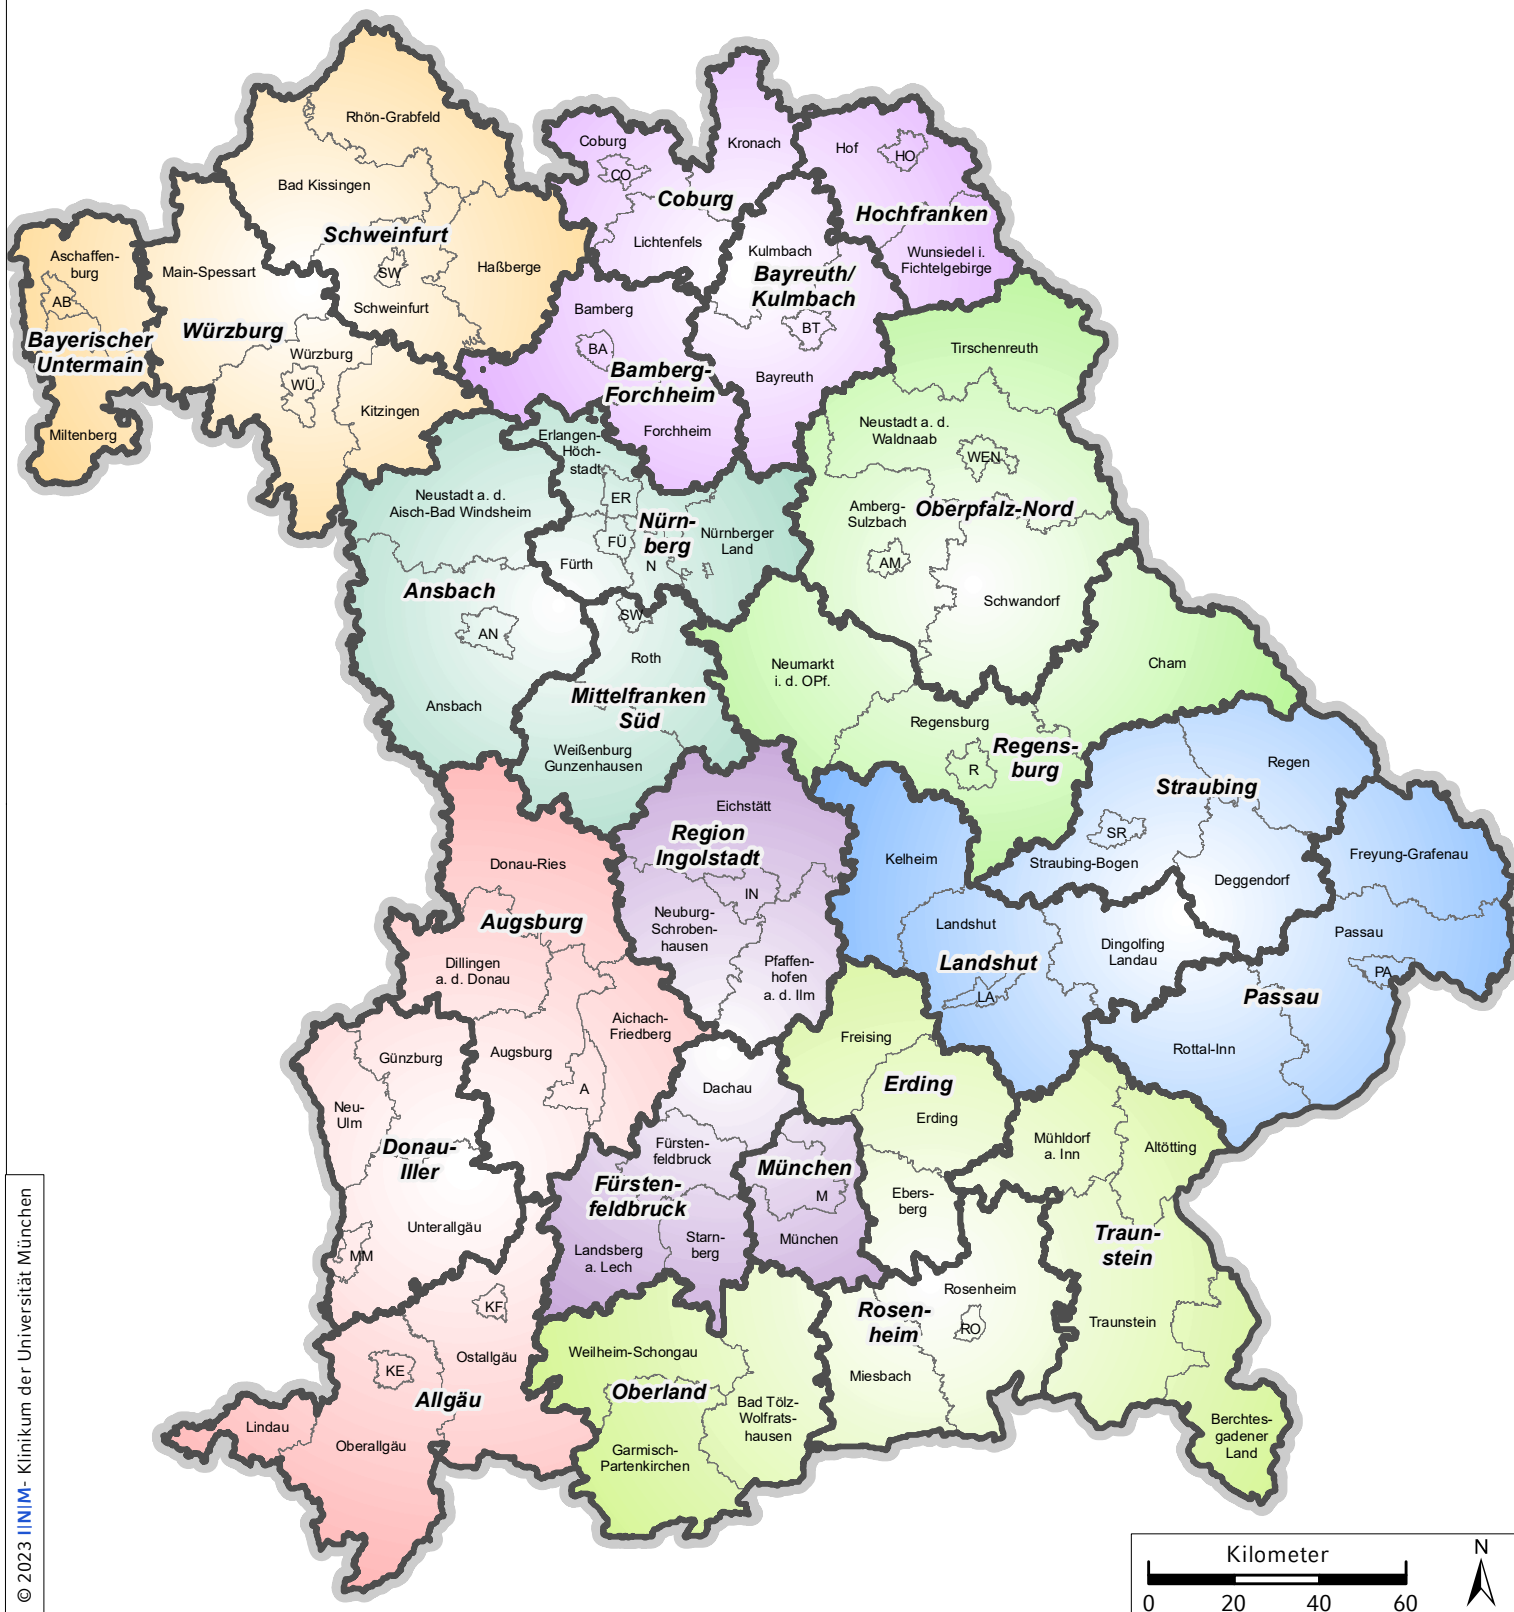

Rettungsdienstbezirke und zugeordnete Rettungsdienstbereiche in Bayern

Ebene: Landkreise und kreisfreie Städte

© 2023 INIM - Klinikum der Universität München

Rettungsdienstbezirke

- Oberbayern Ost
- Oberbayern West
- Niederbayern
- Oberpfalz
- Oberfranken
- Mittelfranken
- Unterfranken
- Schwaben

Administrative Grenzen

- Rettungsdienstbereiche
- Landkreise / krfr. Städte

Beschriftungen

- Rettungsdienstbereiche**
- Kreisfreie Städte
- Landkreise